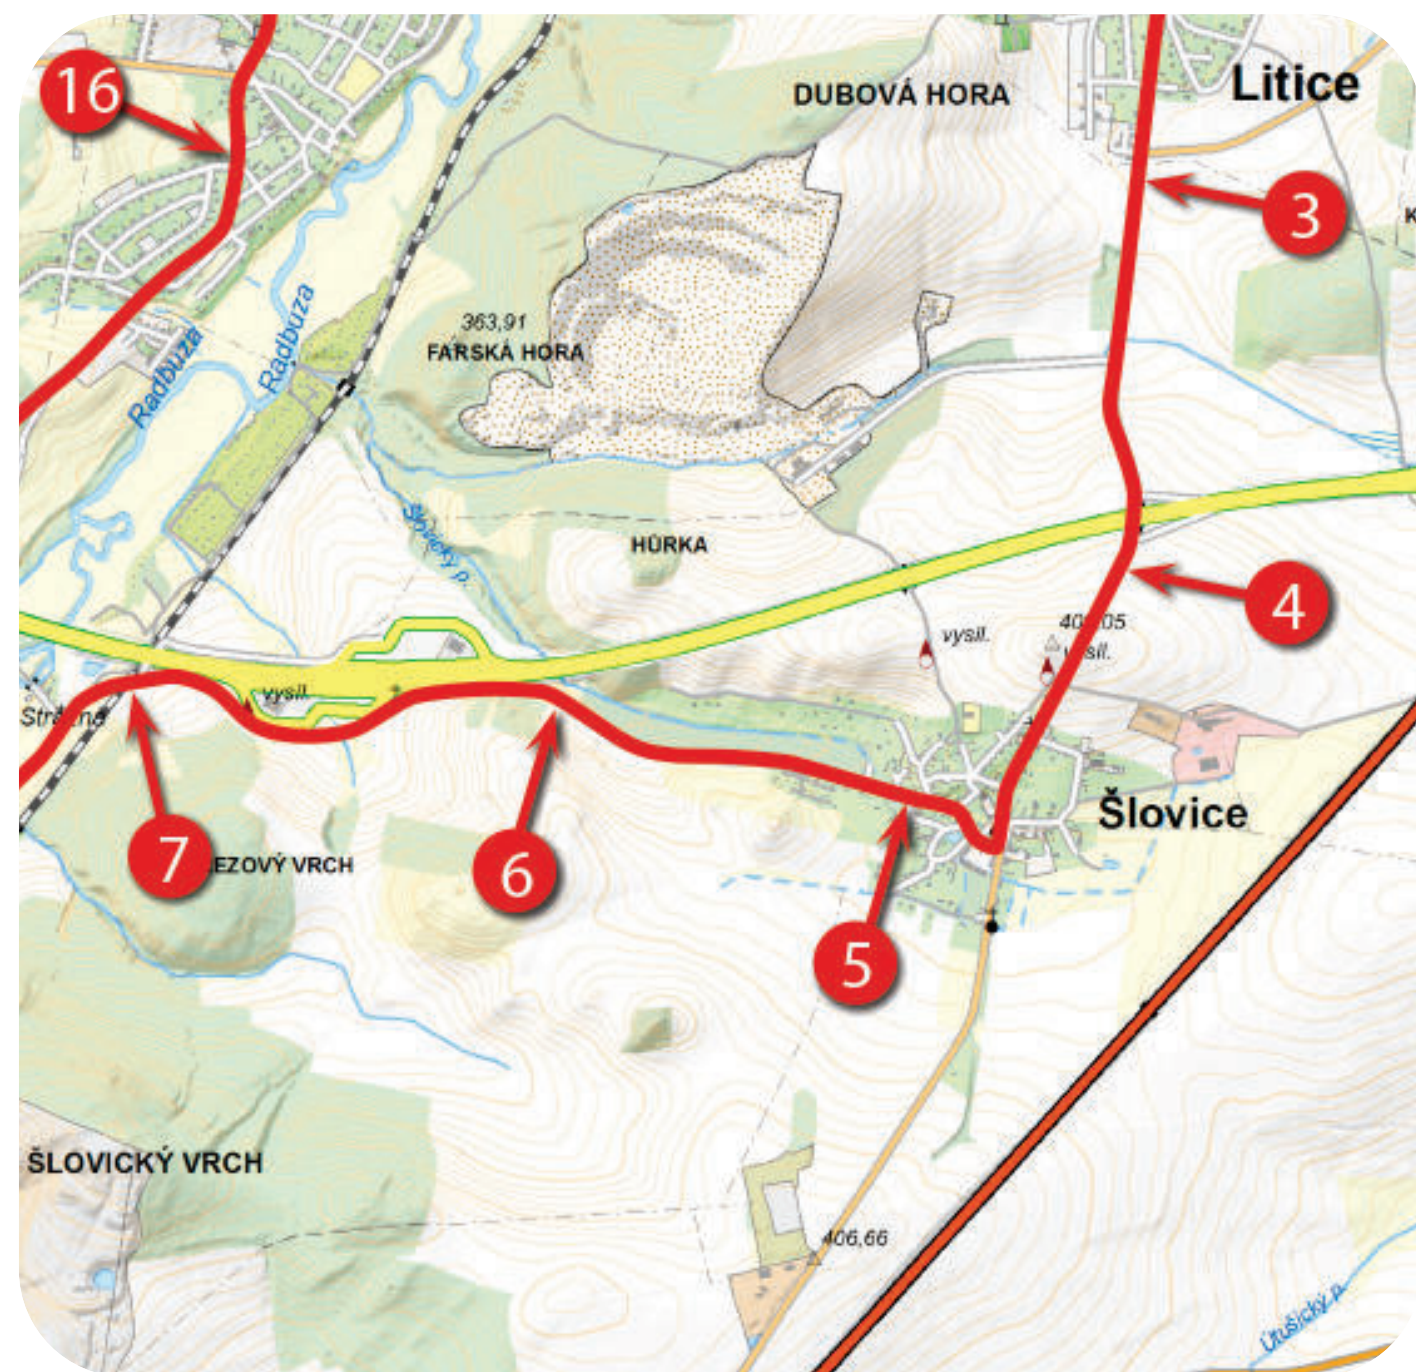

PŮLMARATON PLZEŇSKÉHO KRAJE

11. 4. 2026

Areál Škodaland, Plzeň

Šlovice

UZAVÍRKA:

10:00–11:00 hodin
silnice III/18034

v úseku od křižovatky ulic Klatovská/Řepná/K Valše, Plzeň - Litice až do obce Šlovice ke křižovatce se silnicí III/18034

10:05–11:40 hodin
silnice III/18034

v úseku z obce Šlovice na začátek města Dobřany, ulice Plzeňská

TRATĚ: Půlmaraton / OMEXOM Krajská desítka / LEAR Krajská pětka / Týmový běh / DECATHLON Dětské běhy

REGISTRACE: www.pulmaraton-pk.cz

11. 4. 2026 od 9:50 do 13:00 budou uzavřeny silnice na trase Plzeň-Bory – Litice – Šlovice – Dobřany – Lhota – Valcha. Výjimečně jsou povoleny kolmé přejezdy. Omezení se dotkne MHD linek 21, 26 a ARRIVA 450561 (spoje 103, 104).