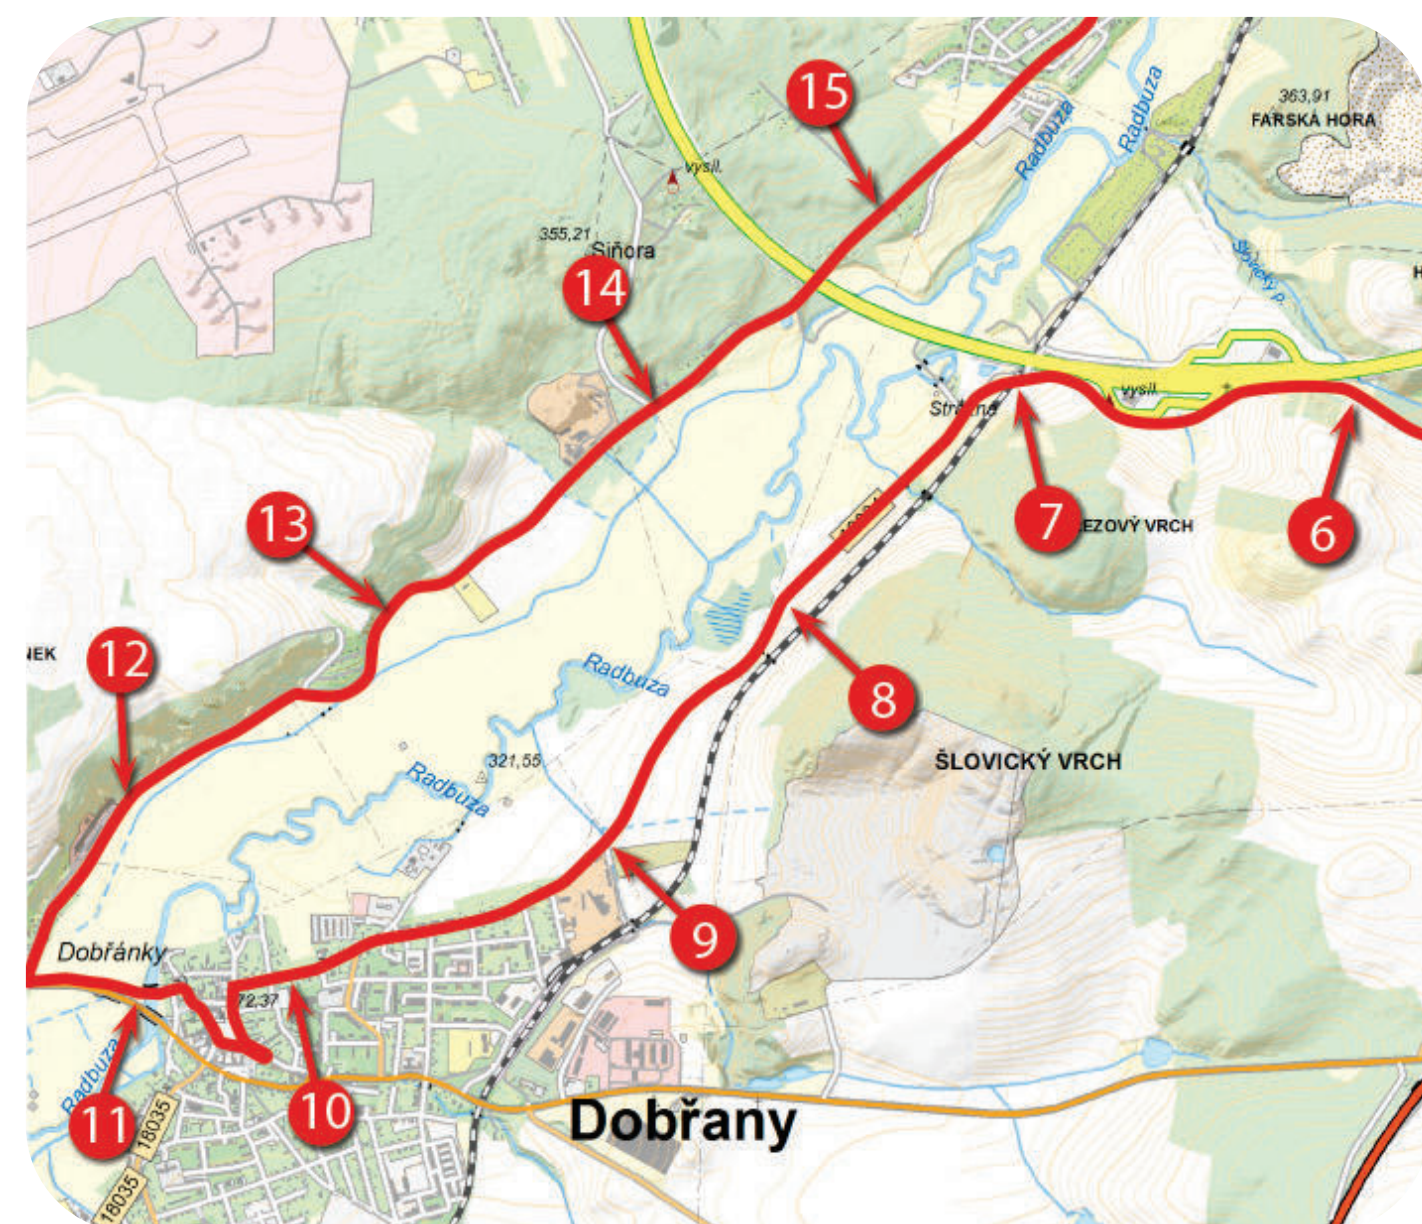

PŮLMARATON PLZEŇSKÉHO KRAJE

11. 4. 2026

Areál Škodaland, Plzeň

Náměstí T.G.M., Dobřany

10:15 – 12:00 hodin

DJ PETR BERKA

 **Dobřany**

UZAVÍRKA:

10:10–11:50 hodin

Silnice III/18034

od bývalé budovy Bögl A Krýsl, silnice III/18034 ze Šlovic – průtah ulicemi Plzeňská, Školní, náměstí T.G.M., Lidická, Mostecká, Pobřežní

10:30–12:30 hodin

silnice III/18043

od křižovatky ulic Komenského/Chotěšovská, Dobřany, kolem chatové oblasti Kamínek, ulicí Dobré Štěstí ke křižovatce ulic K Sinoru/Novoveská, Plzeň – Lhota

TRATĚ: Půlmaraton / OMEXOM Krajská desítka / LEAR Krajská pětka / Týmový běh / DECATHLON Dětské běhy

REGISTRACE: www.pulmaraton-pk.cz

11. 4. 2026 od 9:50 do 13:00 budou uzavřeny silnice na trase Plzeň-Bory – Litice – Šlovice – Dobřany – Lhota – Valcha. Výjimečně jsou povoleny kolmé přejezdy. Omezení se dotkne MHD linek 21, 26 a ARRIVA 450561 (spoje 103, 104).