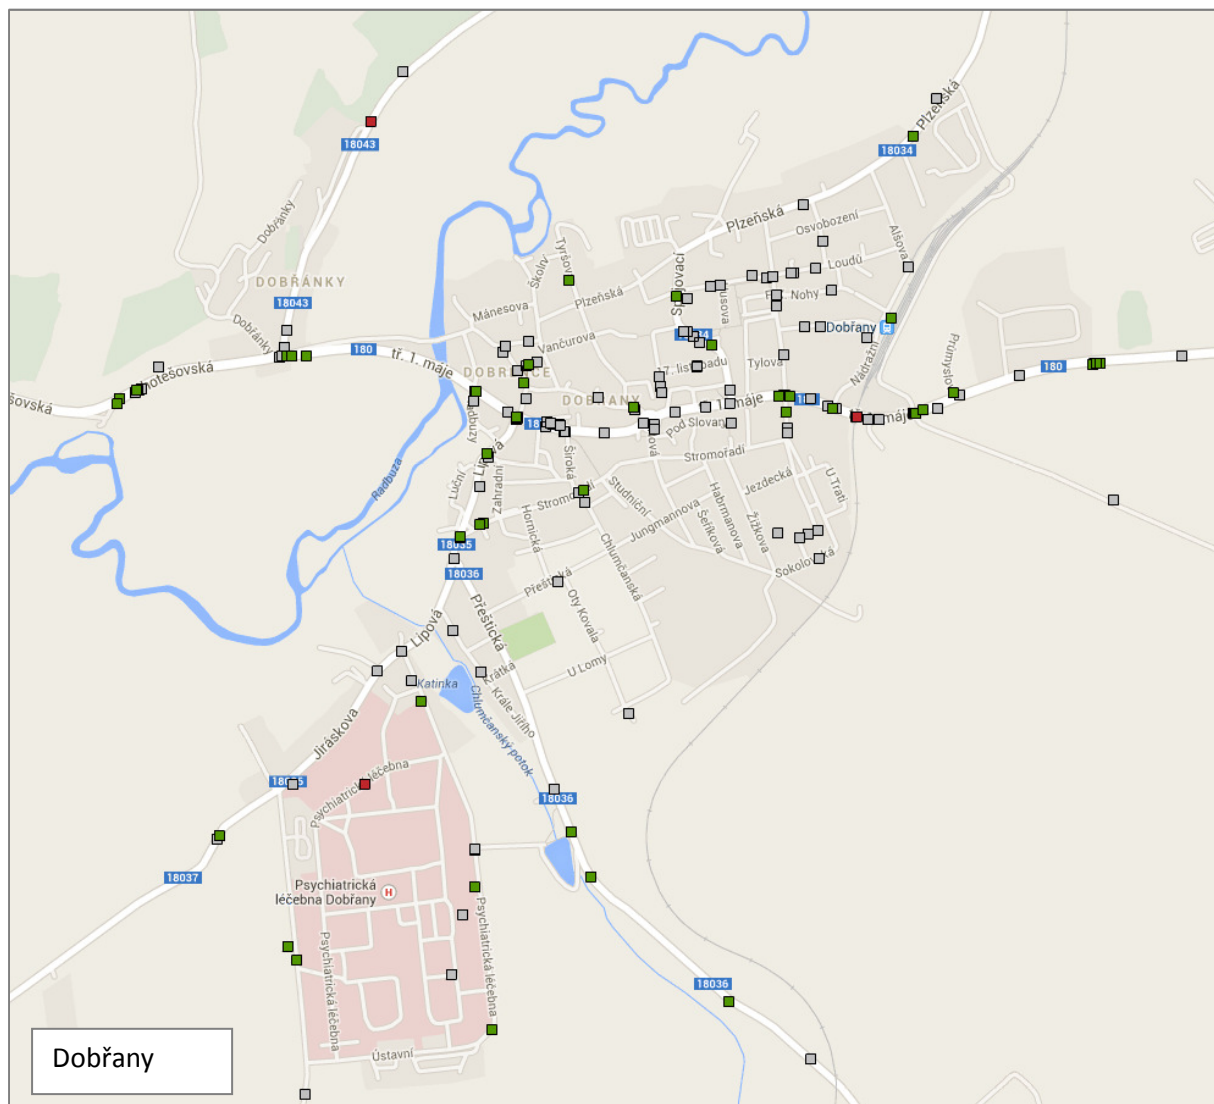

## Mapa 4

Dopravní nehody za období 2007 – 2013

### Legenda:

červená – usmrcení

oranžová – těžké zranění

zelená – lehké zranění

šedá – nehoda bez osobních následků

Zpracoval: EDIP