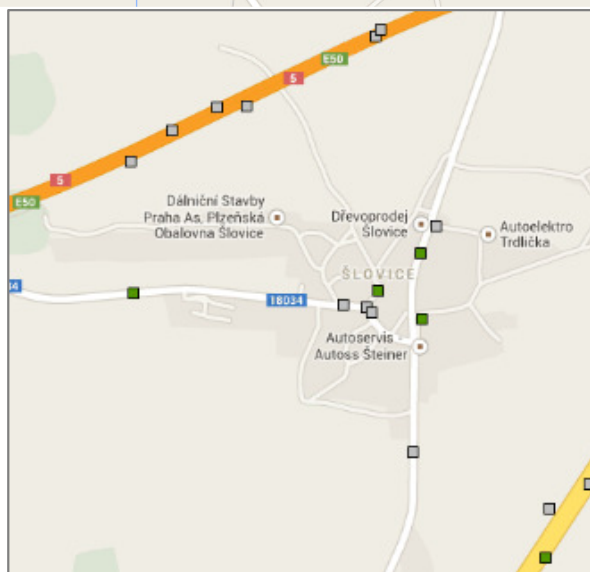

## Mapa 4

Dopravní nehody za období 2007 – 2013

### Legenda:

červená – usmrcení

oranžová – těžké zranění

zelená – lehké zranění

šedá – nehoda bez osobních následků

Zpracoval: EDIP