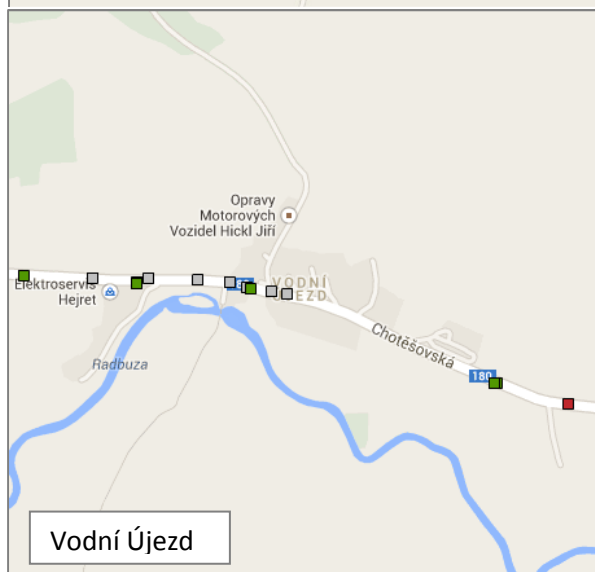

## Mapa 4

Dopravní nehody za období 2007 – 2013

### Legenda:

červená – usmrcení

oranžová – těžké zranění

zelená – lehké zranění

šedá – nehoda bez osobních následků

Zpracoval: EDIP