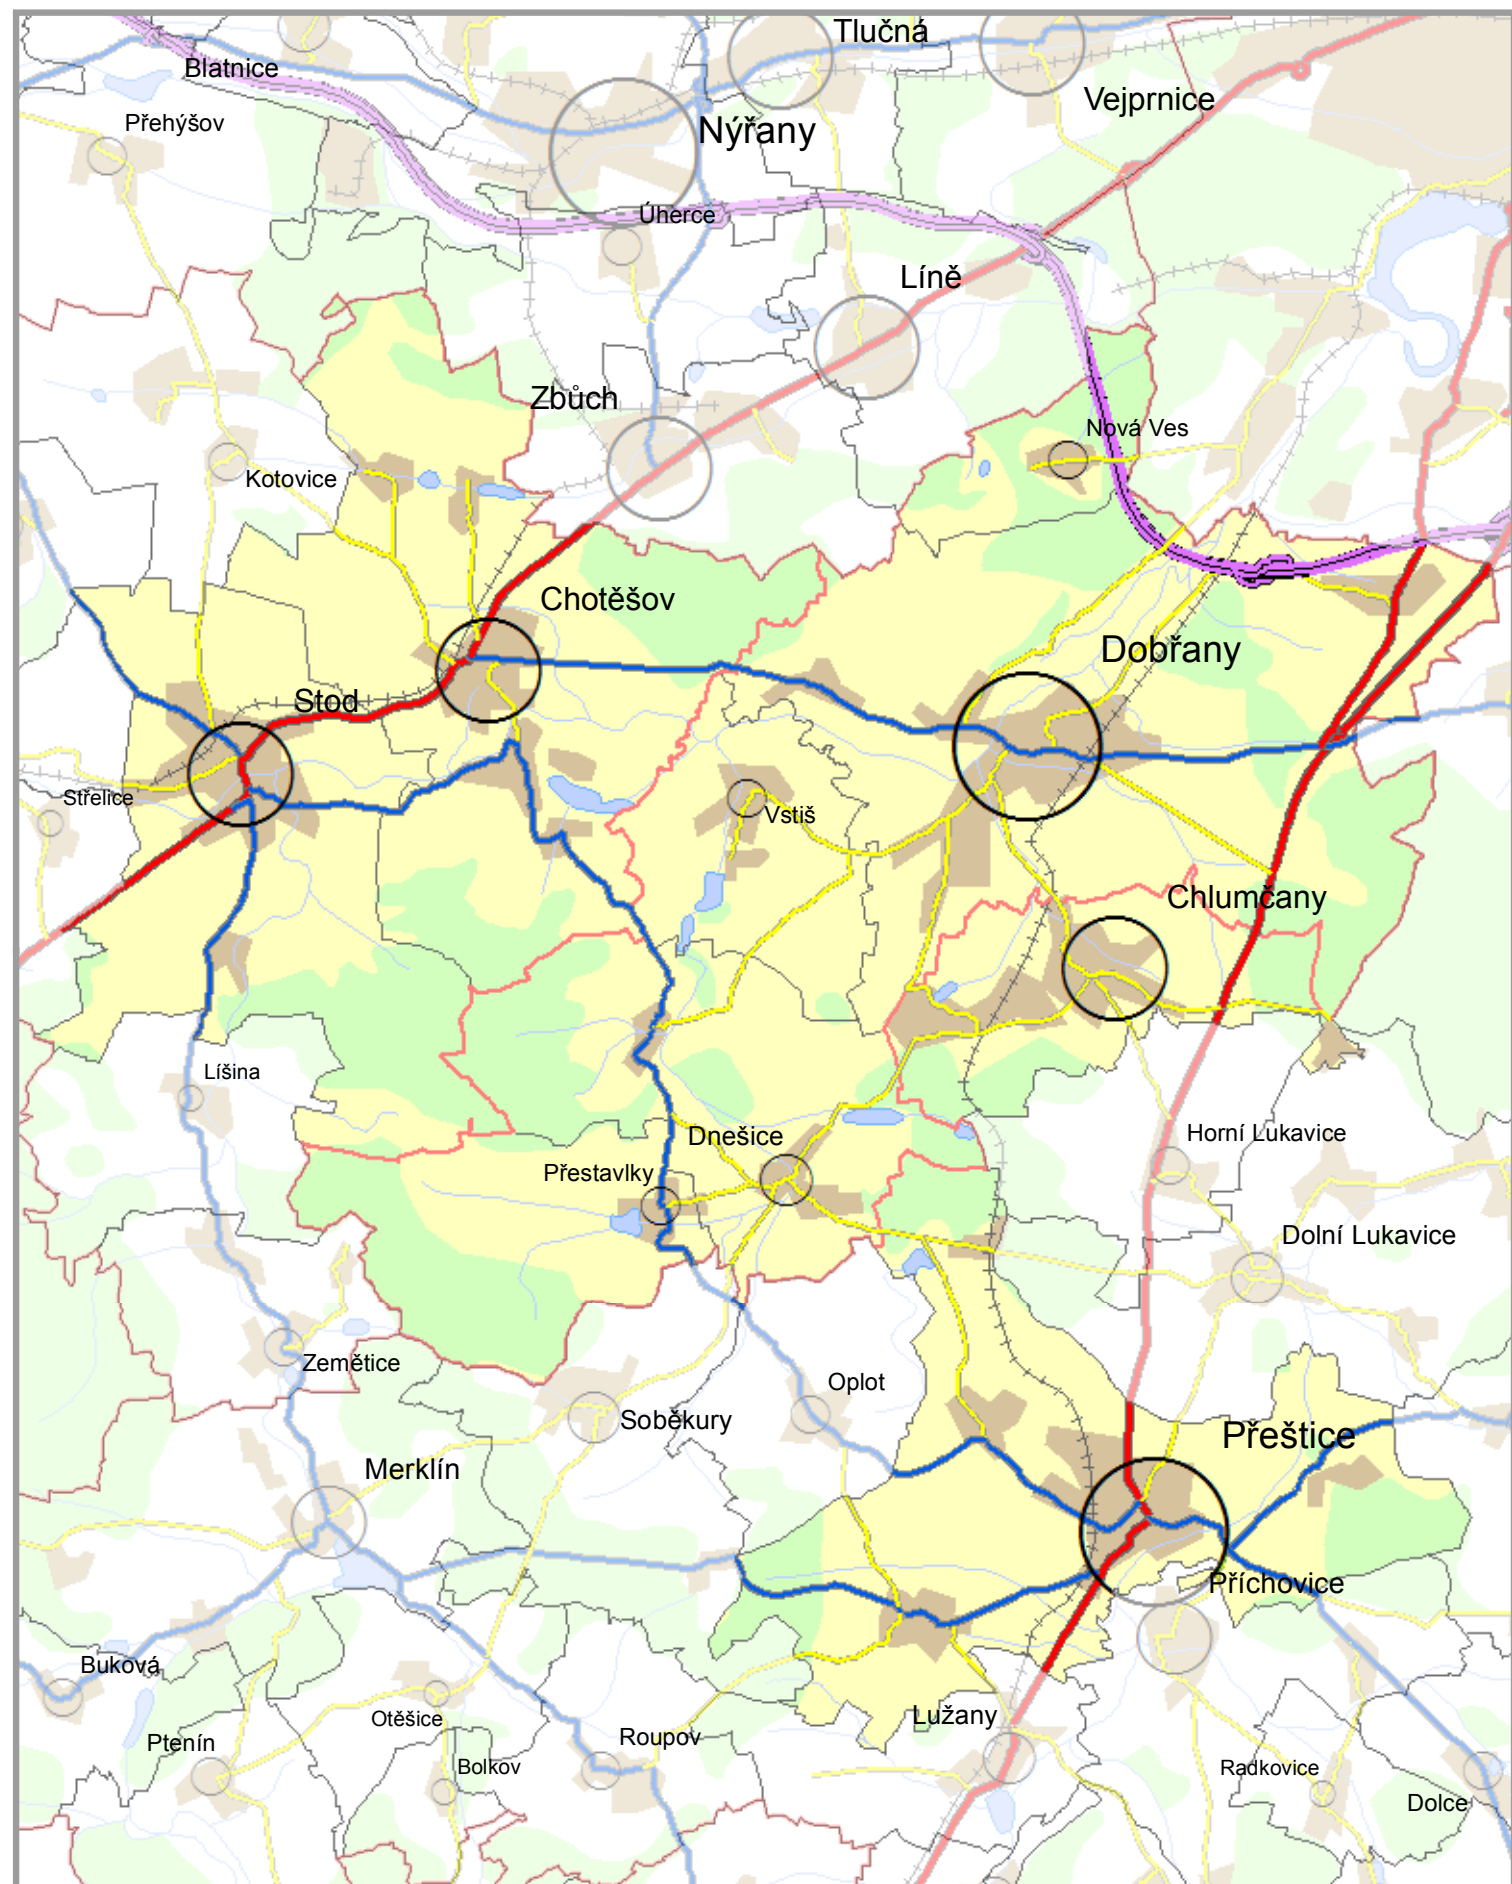

Vymezení zájmového a konkurenčního území města Dobřan

Počet obyvatel (SLDB 2011)

- 5000 - 9999
- 2000 - 4999
- 1000 - 1999
- 500 - 999
- 200 - 499
- 100 - 199

Silniční síť

- dálnice
- silnice 1. třídy
- silnice 2. třídy
- silnice 3. třídy

Správní území pověřeného úřadu

Zájmové území

0 1 2 4 km

Zdroj dat: ČSÚ - SLDB 2011

Zpracoval: Regionální rozvojová agentura Plzeňského kraje, o.p.s.