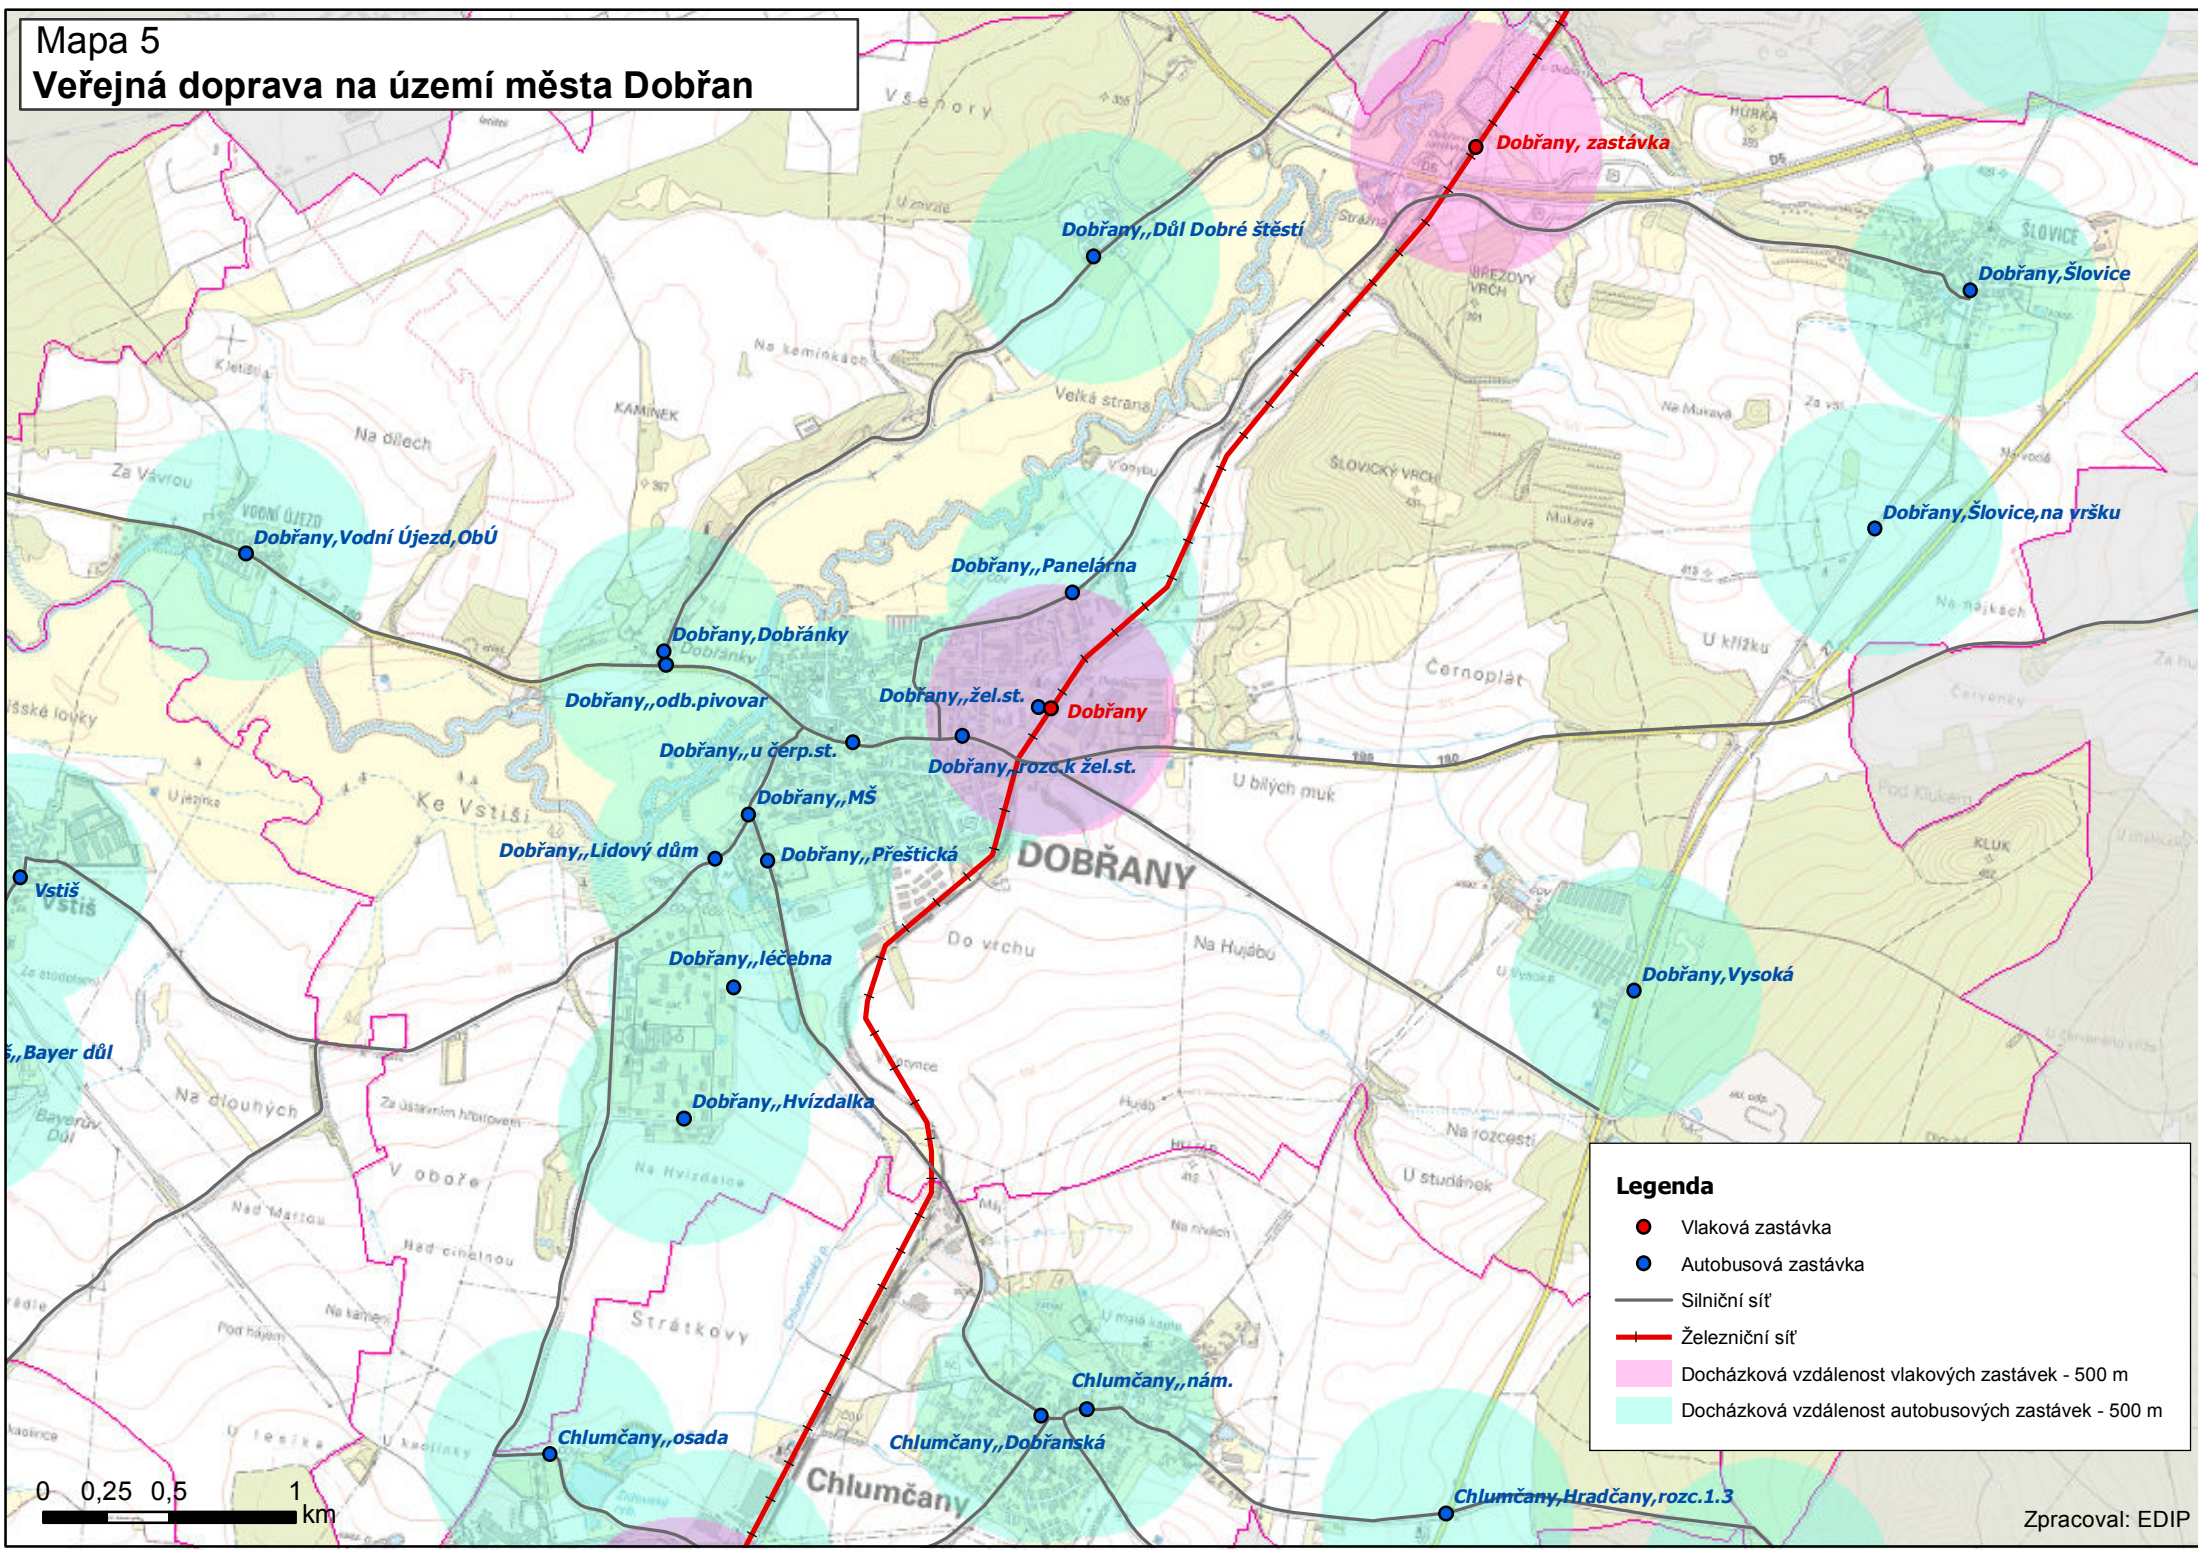

Mapa 5 Veřejná doprava na území města Dobřan

Legenda

- Vlaková zastávka
- Autobusová zastávka
- Silniční síť
- Železniční síť
- Docházková vzdálenost vlakových zastávek - 500 m
- Docházková vzdálenost autobusových zastávek - 500 m